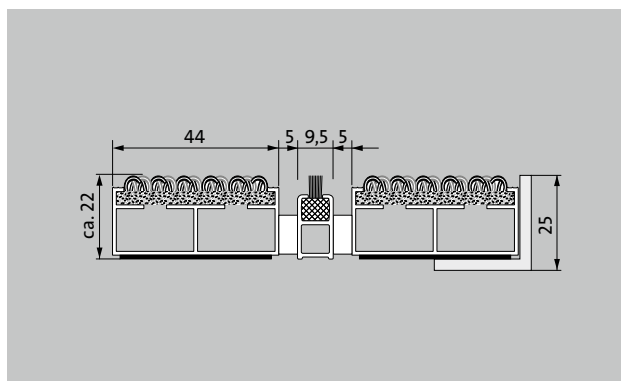

emco DIPLOMAT Premium Large со вставкой Outdoor и узкой щеткой

тип 522 PL Outdoor B

Описание

Гибкая и износостойкая грязезащитная решетка Premium с широким профилем и вставкой Performance для прилегающей укладки. Точное изготовление размеров без компенсационного профиля. Любые геометрические формы.

тип 522 PL Outdoor B

высота (мм)	22
Проезд роликов и колесного транспорта	детские коляски Ручная тележка Инвалидные коляски
Стандартное расстояние между профилями (мм)	5, резиновые распорки
Автоматические двери	Опциональное расстояние между профилями 3 мм для карусельных дверей согласно EN 16005
Соединение	с помощью троса из высококачественной стали в пластиковой оплетке
Макс. ширина/ длина профиля, цельная (мм):	3000
Ширина профиля (мм)	44
Глубина/направление движения, цельная (мм):	1500
Вес (кг/м²)	10,3
Деление покрытия по заводским нормам или по запросу заказчика	при длине профиля от 3000 мм или макс. весе покрытия 45 кг
Несущий профиль	из крутильно-жесткого алюминия со звукоизоляцией Premium с нижней стороны профиля
Рабочая поверхность	Погодостойкая вставка Outdoor для тщательного сбора крупной грязи. Дополнительный профиль повышает эффективность чистки.
Противопожарные характеристики	Класс пожаробезопасности вставки Cfl-s1 согласно EN 13501.
Материал ворса	100 % PA 6 (полиамид)
Класс нагрузки	подходит для объектов 33

Принадлежности
emco Монтажная рама, тип 500: 500-25 AL алюминий
emco Монтажная рама, тип 500: 500-25 CN хромоникелевая сталь (V2A)
emco LUMINA: LUMINA + LED алюминий
emco LUMINA: LUMINA алюминий
emco LUMINA: LUMINA VIA алюминий
emco Переходный профиль: A17 алюминий
emco T-профиль: T22
emco Защитная шина: C22 хромоникелевая сталь (V2A)
emco INOX®: LINEO 22 хромоникелевая сталь (V2A)
emco INOX®: QUADRO 22 хромоникелевая сталь (V2A)
Резиновая подкладка 1 мм: GU 1
Резиновая подкладка 3 мм: GU 3
Резиновая подкладка 5 мм: GU 5
Соединительные детали: MV Входят в комплект поставки нецельных покрытий