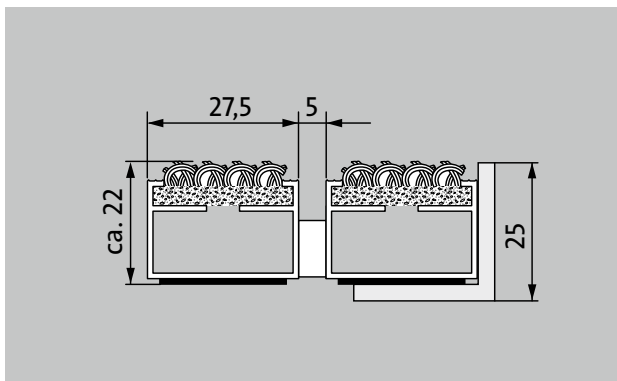

Описание

Гибкое и износостойкое грязезащитное покрытие стандартных размеров. Для прилегающей укладки.

На улице и в
помещении
(под козырь-
ком, зона
1+2)

Уличная
пыль, волосы,
песок,
пепел, нитки,
небольшие
листочки
и ветки,
осколки от
роликов,
крупный пе-
сок, мелкий
щебень

класс R 11
согласно DIN
51130